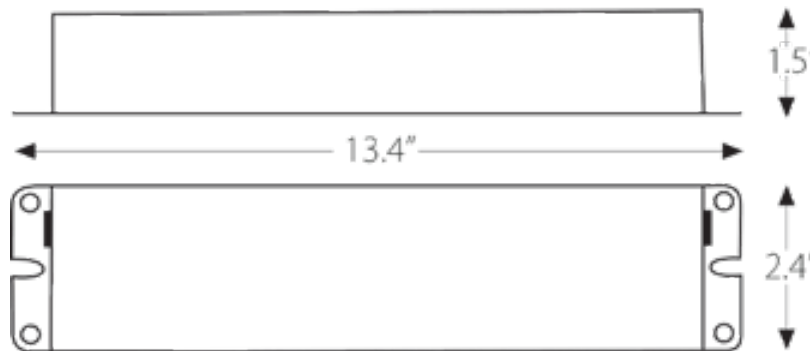

**DIMENSIONS**

**LAMP CHARTS**

LAMP	INITIAL LUMENS	
	1 LAMP	2 LAMP
T5 14W	900	950
T5 21W	1050	1100
T5 28W	1150	1225
T5 35W	1200	
T5HO 24W	1100	1200
T5HO 39W	1200	1300
T5HO 54W	1350	1400
T8 17W	1000	1100
T8 25W	1100	1200
T8 28W	1150	1250
T8 32W	1300	1350
T8 40W	1350	1400
T8HO 44W	1350	
T8 51W	1400	
T8 59W	1400	